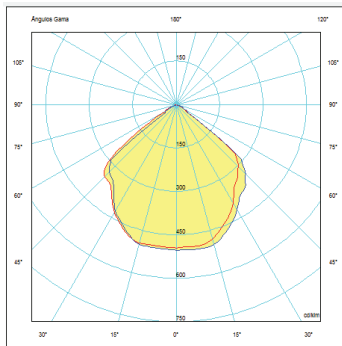

Desenho dimensional

Dimensional drawing

Ângulo de feixe Beam angle	D	H	H'
60°	420	570	260
90°	510	500	190
120°	510	455	145
360°	420	575	265

Cores e materiais

Colors and materials

Material do corpo Housing material	Alumínio 6063 6063 aluminium
Cor do produto Product color	RAL 9005 <i>preto</i> RAL 9005 <i>black</i>

Simbologia

Symbology

Dados de encomenda

Order data

Código de encomenda Order code	Temperatura da cor Color temperature	Driver Led driver	Código de barras Bar code
C6011-180.01	5500K	ON/OFF HLG-120H-36A	5600974008474
C6011-180.02	4200K	ON/OFF HLG-120H-36A	5600974008481
C6011-181.01	5500K	Dimável 0-10V HLG-120H-36B Dimmable 0-10V HLG-120H-36B	5600974008498
C6011-181.02	4200K	Dimável 0-10V HLG-120H-36B Dimmable 0-10V HLG-120H-36B	5600974008504
C6011-182.01	5500K	DALI HLG-120H-36B	5600974008511
C6011-182.02	4200K	DALI HLG-120H-36B	5600974008528

AQUILA 120W

Diagramas Polares

Polar intensity diagrams

Diagramas de lux

Lux diagrams

Refleto 60° (ref. 6011-8001)
60° Reflector

Refleto 90° (ref. 6011-8002)
90° Reflector

Refleto 120° (ref. 6011-8003)
120° Reflector