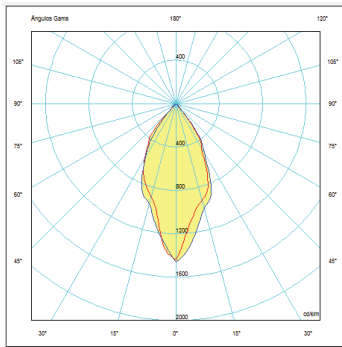

Desenho dimensional

Dimensional drawing

Ângulo de feixe Beam angle	D	H	H'
60°	420	570	260
90°	510	500	190
120°	510	455	145
360°	420	575	265

Cores e materiais

Colors and materials

Material do corpo Housing material	Alumínio 6063 6063 aluminium
Cor do produto Product color	RAL 9005 <i>preto</i> RAL 9005 <i>black</i>

Simbologia

Symbology

Dados de encomenda

Order data

Código de encomenda Order code	Temperatura da cor Color temperature	Driver Led driver	Código de barras Bar code
C6011-180.01	5500K	ON/OFF HLG-120H-36A	5600974008474
C6011-180.02	4200K	ON/OFF HLG-120H-36A	5600974008481
C6011-181.01	5500K	Dimável 0-10V HLG-120H-36B Dimmable 0-10V HLG-120H-36B	5600974008498
C6011-181.02	4200K	Dimável 0-10V HLG-120H-36B Dimmable 0-10V HLG-120H-36B	5600974008504
C6011-182.01	5500K	DALI HLG-120H-36B	5600974008511
C6011-182.02	4200K	DALI HLG-120H-36B	5600974008528

AQUILA 120W

Diagramas Polares

Polar intensity diagrams

Diagramas de lux

Lux diagrams

Refleto 60° (ref. 6011-8001)
60° Reflector

Refleto 90° (ref. 6011-8002)
90° Reflector

Refleto 120° (ref. 6011-8003)
120° Reflector