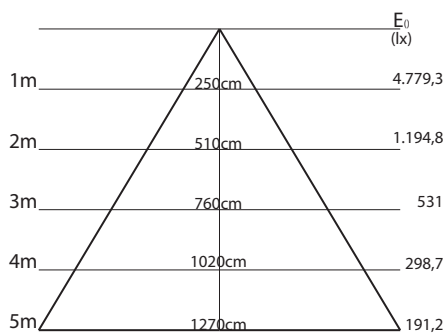

Desenho dimensional

Dimensional drawing

Ângulo de feixe Beam angle	D	H	H'
60°	420	570	260
90°	510	500	190
120°	510	455	145
360°	420	575	265

Cores e materiais

Colors and materials

Material do corpo Housing material	Alumínio 6063 6063 aluminium
Cor do produto Product color	RAL 9005 <i>preto</i> RAL 9005 <i>black</i>

AQUILA 120W

Diagramas Polares

Polar intensity diagrams

Diagramas de lux

Lux diagrams

Refleto 60° (ref. 6011-8001)
60° Reflector

Refleto 90° (ref. 6011-8002)
90° Reflector

Refleto 120° (ref. 6011-8003)
120° Reflector