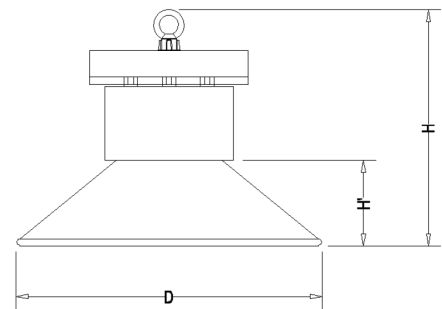

Desenho dimensional

Dimensional drawing

Ângulo de feixe Beam angle	D	H	H'
60°	420	570	260
90°	510	500	190
120°	510	455	145
360°	420	575	265

Cores e materiais

Colors and materials

Material do corpo Housing material	Alumínio 6063 6063 aluminium
Cor do produto Product color	RAL 9005 <i>preto</i> RAL 9005 <i>black</i>