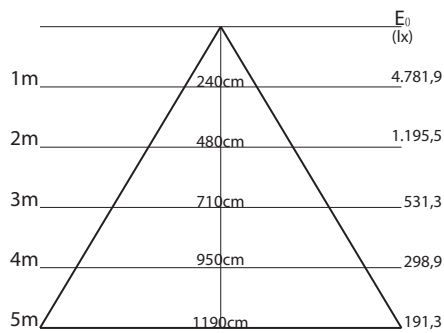

Desenho dimensional

Dimensional drawing

Ângulo de feixe Beam angle	D	H	H'
60°	420	570	260
90°	510	500	190
120°	510	455	145
360°	420	575	265

Cores e materiais

Colors and materials

Material do corpo Housing material	Alumínio 6063 6063 aluminium
Cor do produto Product color	RAL 9005 <i>preto</i> RAL 9005 <i>black</i>

AQUILA 120W

Diagramas Polares

Polar intensity diagrams

Diagramas de lux

Lux diagrams

Refleto 60° (ref. 6011-8001)
60° Reflector

Refleto 90° (ref. 6011-8002)
90° Reflector

Refleto 120° (ref. 6011-8003)
120° Reflector