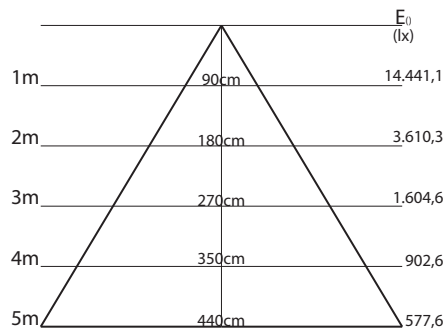

Desenho dimensional

Dimensional drawing

Ângulo de feixe Beam angle	D	H	H'
60°	420	570	260
90°	510	500	190
120°	510	455	145
360°	420	575	265

Cores e materiais

Colors and materials

Material do corpo Housing material	Alumínio 6063 6063 aluminium
Cor do produto Product color	RAL 9005 <i>preto</i> RAL 9005 <i>black</i>

AQUILA 120W

Diagramas Polares

Polar intensity diagrams

Diagramas de lux

Lux diagrams

Refleto 60° (ref. 6011-8001)
60° Reflector

Refleto 90° (ref. 6011-8002)
90° Reflector

Refleto 120° (ref. 6011-8003)
120° Reflector