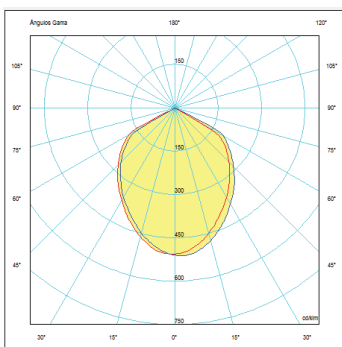

Desenho dimensional

Dimensional drawing

Ângulo de feixe Beam angle	D	H	H'
60°	420	570	260
90°	510	500	190
120°	510	455	145
360°	420	575	265

Cores e materiais

Colors and materials

Material do corpo Housing material	Alumínio 6063 6063 aluminium
Cor do produto Product color	RAL 9005 <i>preto</i> RAL 9005 <i>black</i>

Simbologia

Symbology

Dados de encomenda

Order data

Código de encomenda Order code	Temperatura da cor Color temperature	Driver Led driver	Código de barras Bar code
C6011-180.01	5500K	ON/OFF HLG-120H-36A	5600974008474
C6011-180.02	4200K	ON/OFF HLG-120H-36A	5600974008481
C6011-181.01	5500K	Dimável 0-10V HLG-120H-36B Dimmable 0-10V HLG-120H-36B	5600974008498
C6011-181.02	4200K	Dimável 0-10V HLG-120H-36B Dimmable 0-10V HLG-120H-36B	5600974008504
C6011-182.01	5500K	DALI HLG-120H-36B	5600974008511
C6011-182.02	4200K	DALI HLG-120H-36B	5600974008528

AQUILA 120W

Diagramas Polares

Polar intensity diagrams

Diagramas de lux

Lux diagrams

Refleto 60° (ref. 6011-8001)
60° Reflector

Refleto 90° (ref. 6011-8002)
90° Reflector

Refleto 120° (ref. 6011-8003)
120° Reflector